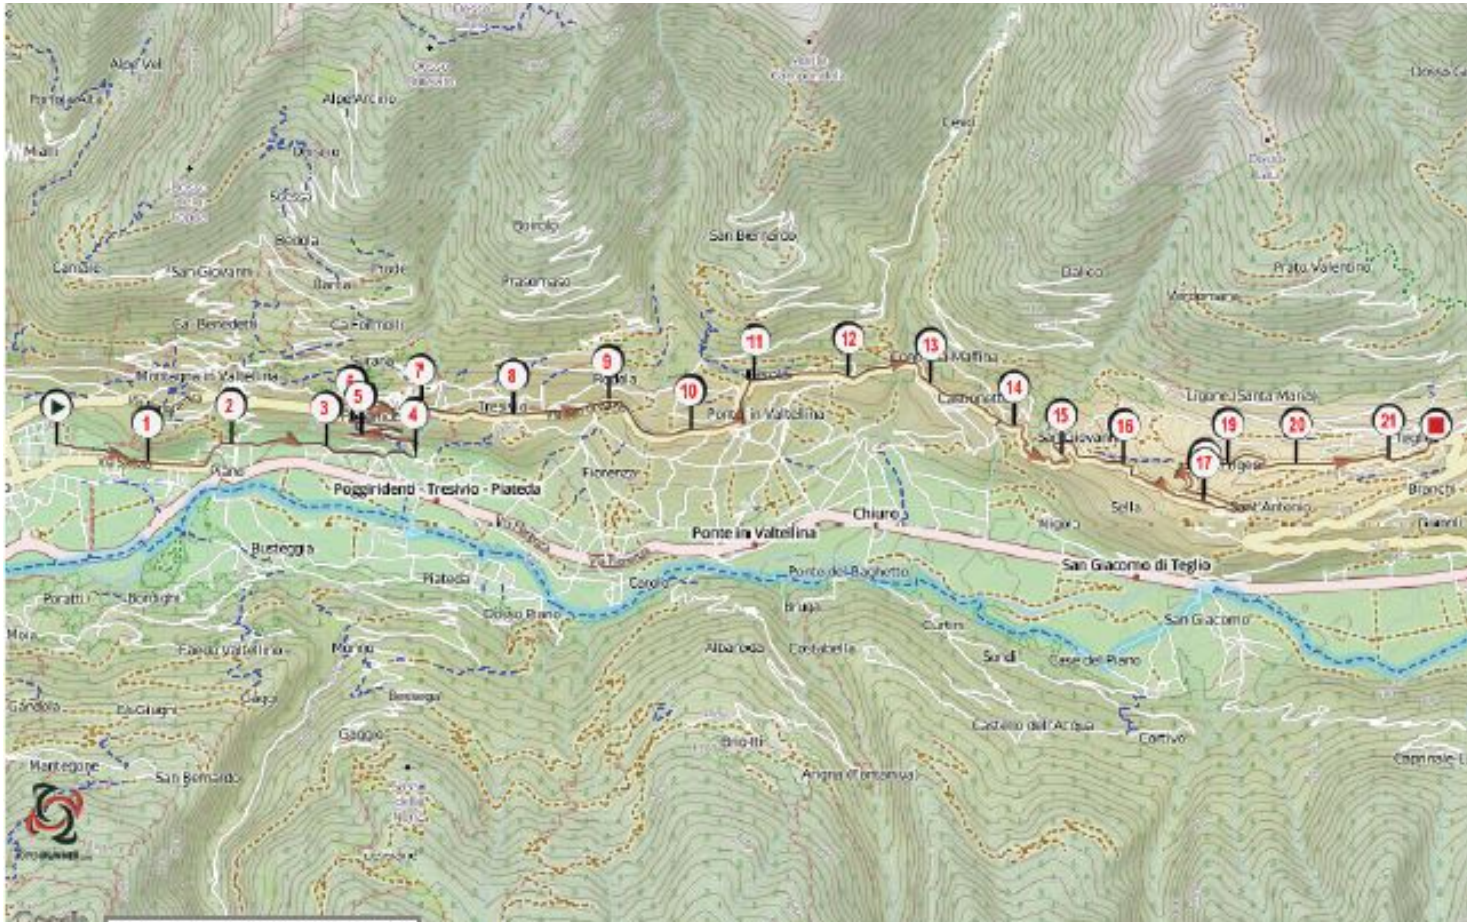

**PERCORSO LUNGO - 21 Km - Sondrio - Teglio**

[\[Scarica il dettaglio del percorso\]](#)

**Partenza:** Sondrio, Via Don Bosco-Parcheggio Profilassi

**Arrivo:** Teglio, hotel Combolo

**PERCORSO CICLISTICO CHE INCOMINCIA A Ponte in Valtellina e Termina a Teglio**

**deparbada sono su strade NON chiuse al traffico: obbligo assoluto di rispettare il Codice**