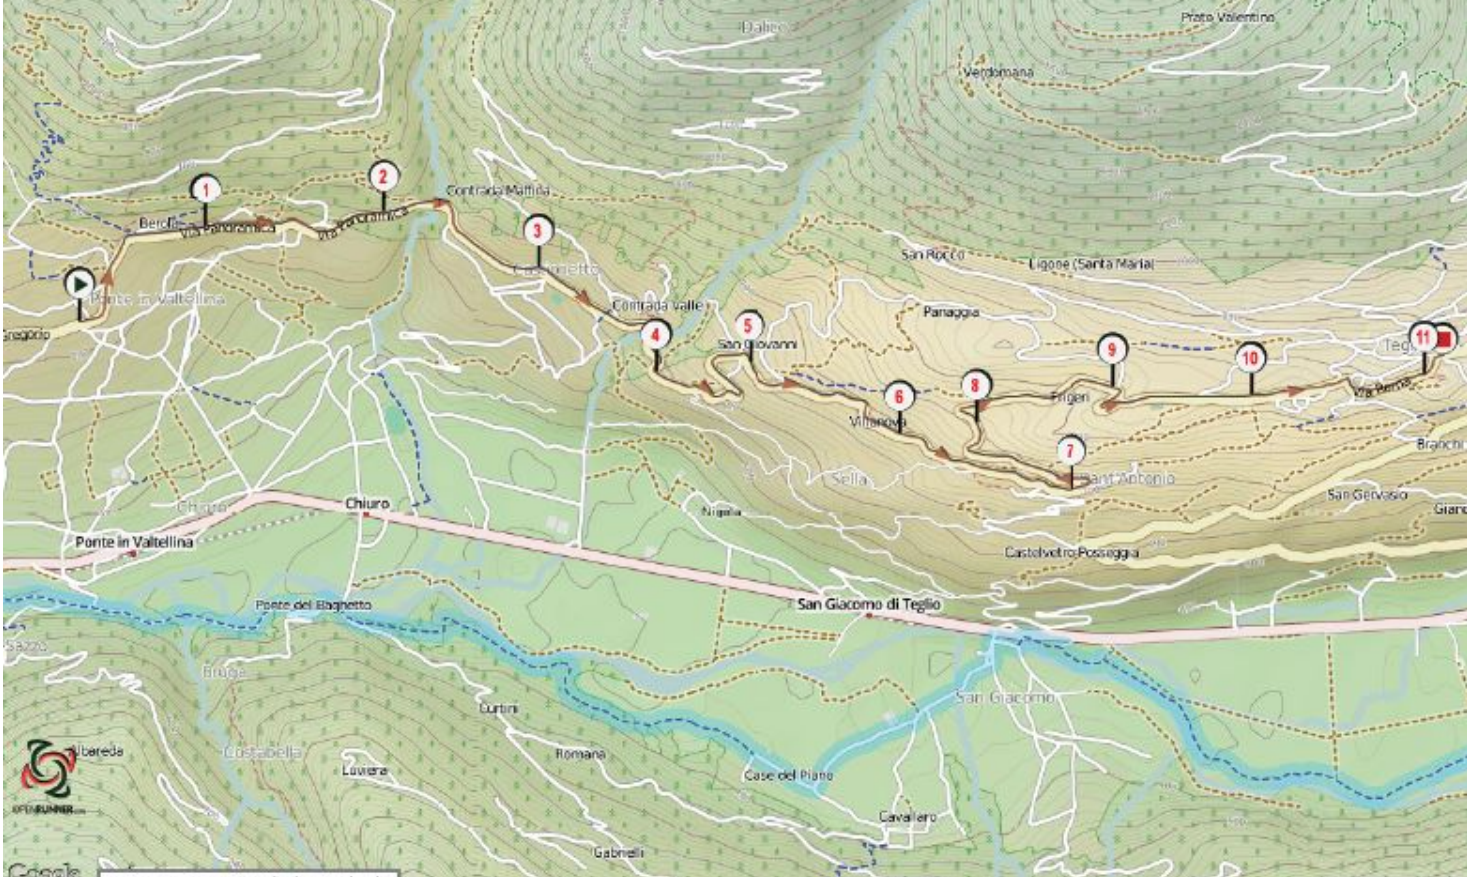

**PERCORSO LUNGO - 21 Km - Sondrio - Teglio**

[\[Scarica il dettaglio del percorso\]](#)

**Partenza:** Sondrio, Via Don Bosco-Parcheggio Profilassi

**Arrivo:** Teglio, hotel Combolo

**PERCORSO CICLISTICO CHE INCOMINCIA A Ponte in Valtellina e Termina a Teglio**

**deparbada sono su strade NON chiuse al traffico: obbligo assoluto di rispettare il Codice**